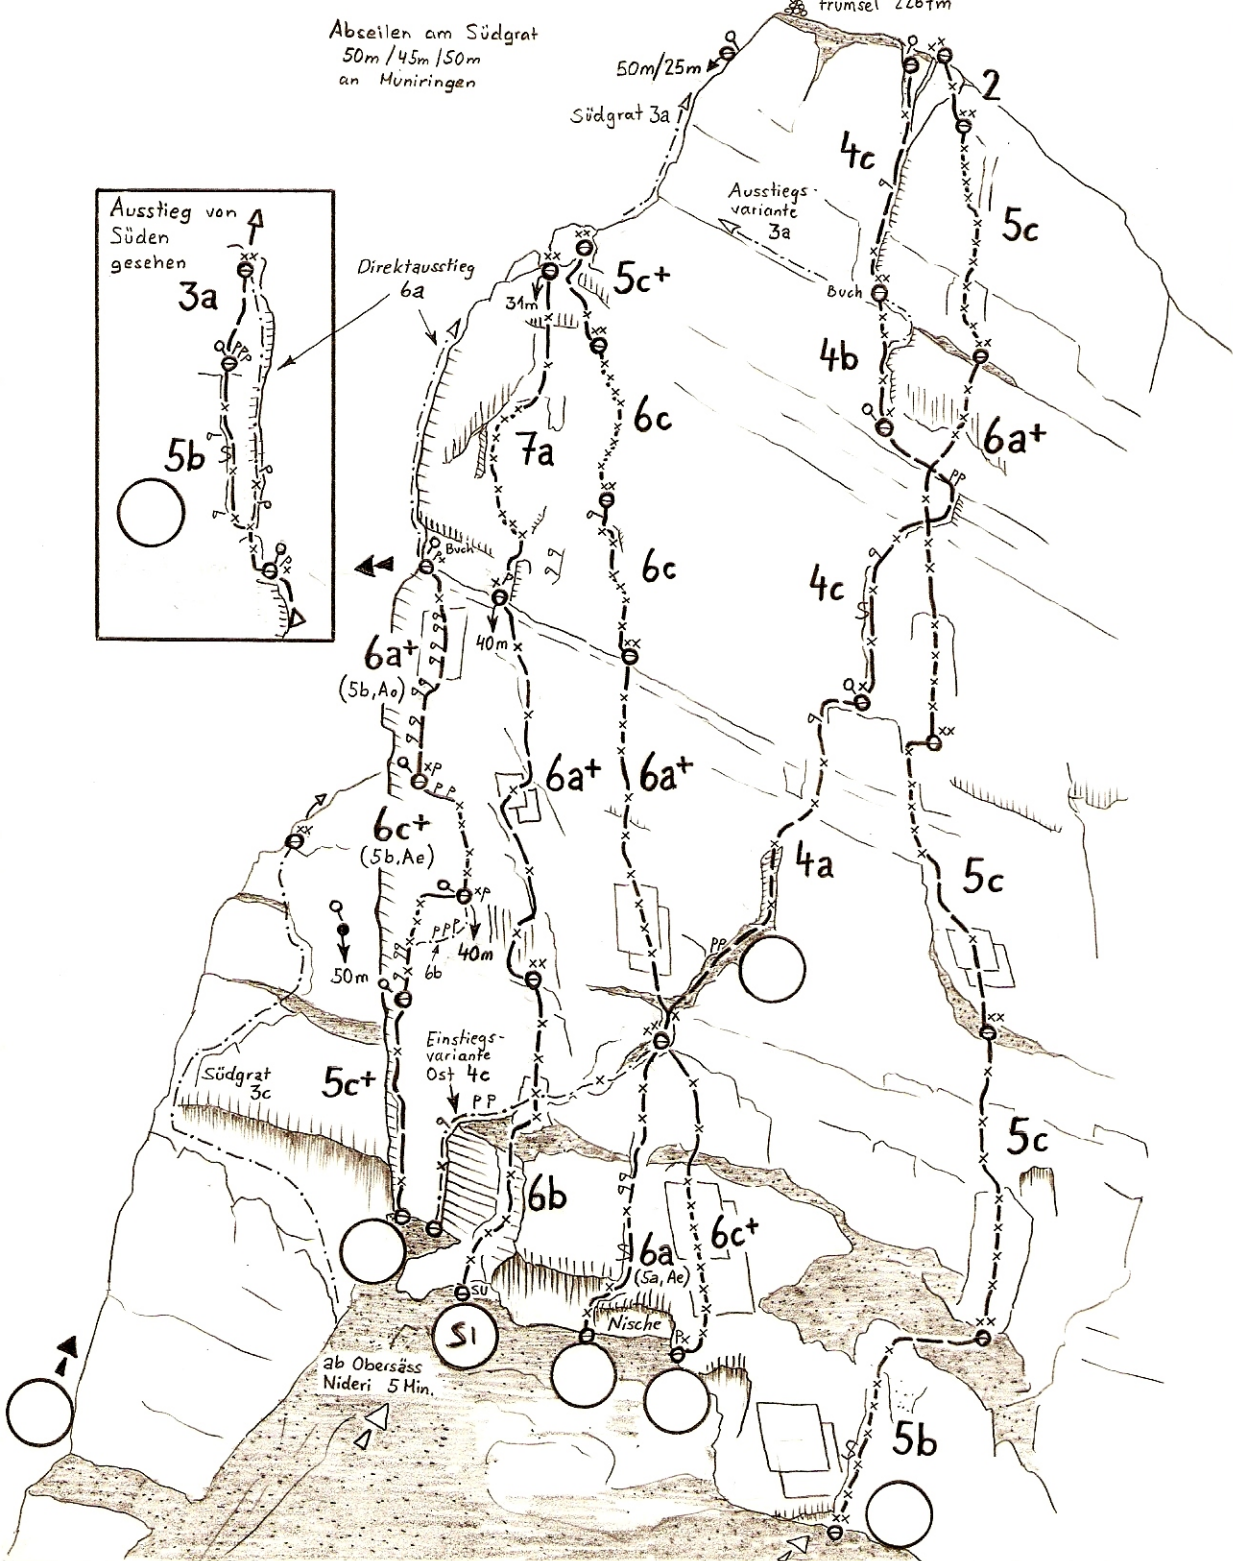

Abseilen am Südgrat
50m / 45m / 50m
an Muniringen

Frümsel 2267m

50m/25m
Südgrat 3a

Frümsel Ostwand SIBIR

(SI) SIBIR ★★ 7a

Thomas Walth, Ursi Goetz, C. Angst 2000