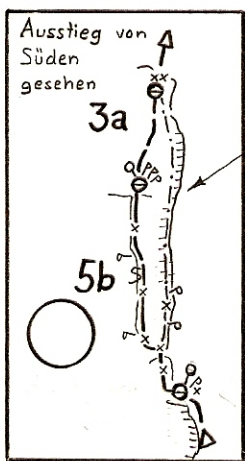

Abseilen am Südgrat
50m / 45m / 50m
an Muniringen

Frümsel 2267m

50m/25m
Südgrat 3a

Frümsel Ostwand SIBIR

(SI) SIBIR ★★ 7a

Thomas Walth, Ursi Goetz, C. Angst 2000